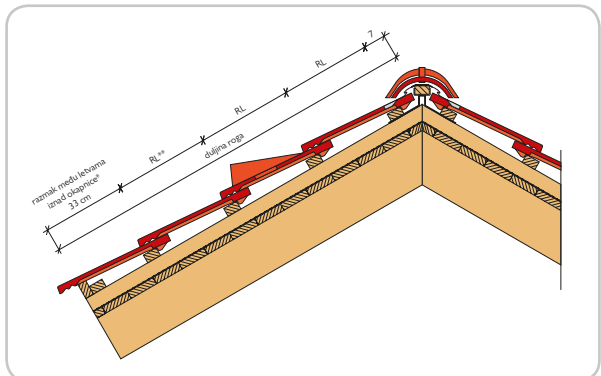

BOJE

crvena

sjajno crna

svijetlo siva

TEHNIČKI PODACI

Površina:	glatka
Veličina:	330 x 420 mm
Dužina visećeg dijela:	398 mm
Pokrovna širina:	300 mm
Težina:	5,20 kg/kom.
Potrebno po m ²	10 komada

Izgled profila

Razmak među letvama

- * razmak letava iznad okapnice može se mijenjati ovisno o konstrukciji i lokalnim uvjetima
- ** razmak među letvama (=RL) ovisan o krovnom nagibu i željenoj dužini roga

Širina konstrukcije prilikom korištenja rubnih crjepova