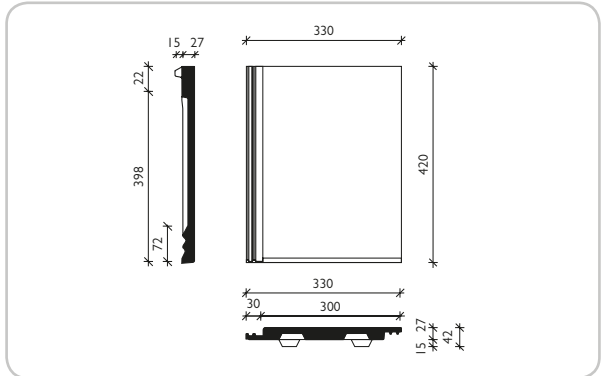

BOJE

crvena

sjajno crna

svijetlo siva

TEHNIČKI PODACI

Površina:	glatka
Veličina:	330 x 420 mm
Dužina visećeg dijela:	398 mm
Pokrovna širina:	300 mm
Težina:	5,20 kg/kom.
Potrebno po m ²	10 komada

Izgled profila

Razmak među letvama

- * razmak letava iznad okapnice može se mijenjati ovisno o konstrukciji i lokalnim uvjetima
- ** razmak među letvama (=RL) ovisan o krovnom nagibu i željenoj dužini roga

Širina konstrukcije prilikom korištenja rubnih crjepova